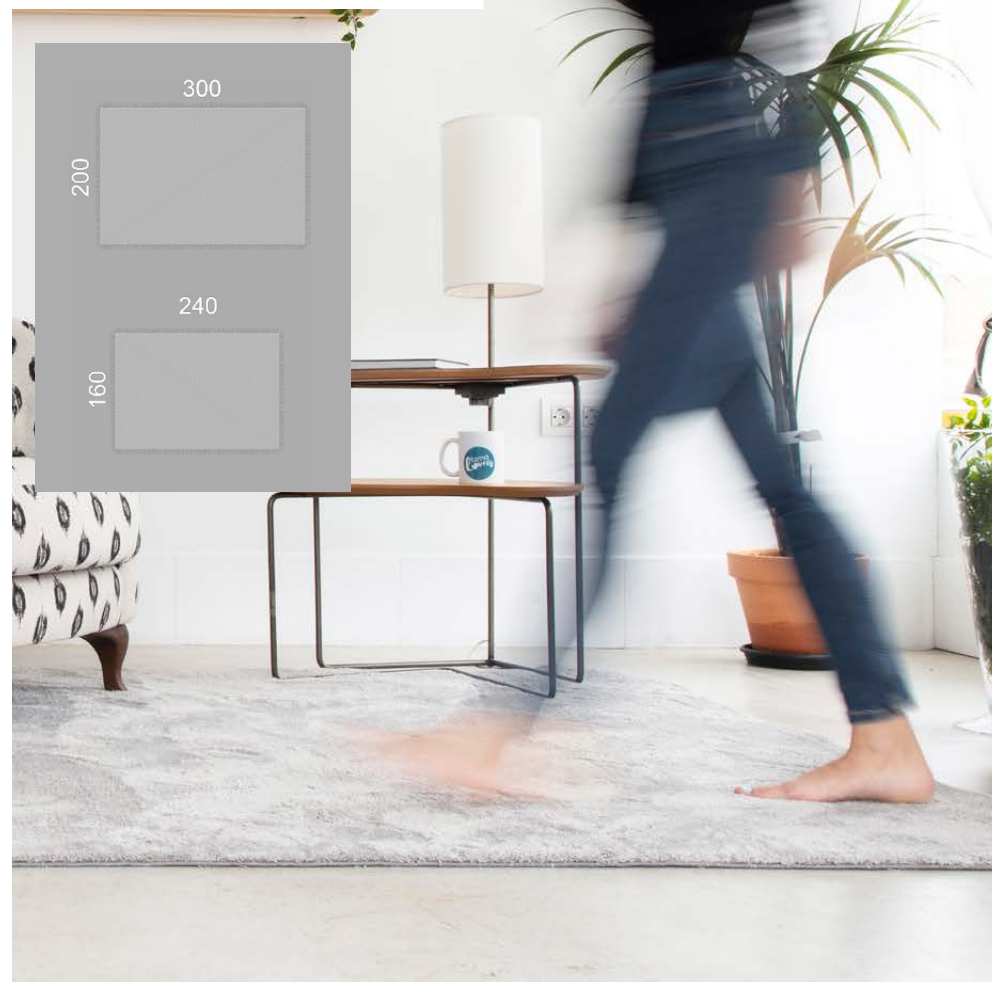

DAMASCO 240x160 / 200x300

Colores disponibles / Available colours /
Couleurs disponibles / Verfügbare Farben